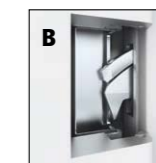

Szczelność

Rygiel obrotowy

- Drzwi zamykają się automatycznie po wyjściu z domu
- Drzwi zamykają się wyjątkowo szczelnie
- Pręty obrotowe są szczególnie odporne na włamanie