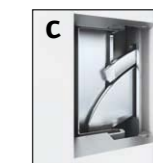

• Izolowany termicznie próg wykonany z wytrzymałego i łatwego w pielęgnacji aluminium. Brak mostków termicznych.

Po wciśnięciu rygla drzwi pozostają otwarte na stałe.

Szczelność

Rygiel obrotowy

- Drzwi zamykają się automatycznie po wyjściu z domu
- Drzwi zamykają się wyjątkowo szczelnie
- Pręty obrotowe są szczególnie odporne na włamanie