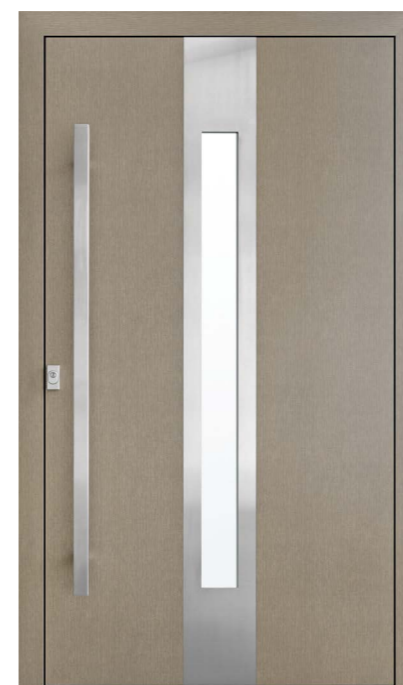

Model Ametyst
(AP 94)

Powierzchnia podobna do struktury piasku RAL

Model Ametyst			
Kolor zewnątrz i wewnątrz	Art. Nr. / Otwieranie	wymiar standardowy € netto	wymiar specjalny € netto
Dekor struktura piasku			
biały	58813165/6	8,-	8,-
antracyt	58833165/6		
szary bazaltowy	588103165/6		
brązowy	588113165/6		
Struktura drewna			
orzech	588123165/6	8,-	8,-
dąb bagienny	588133165/6		
złoty dąb	58883165/6