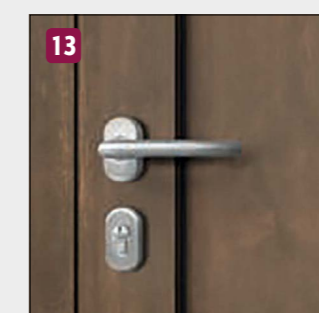

• Klamka drzwiowa ze stali nierdzewnej na ołowianej rozecie i mechanizmem powrotnym.