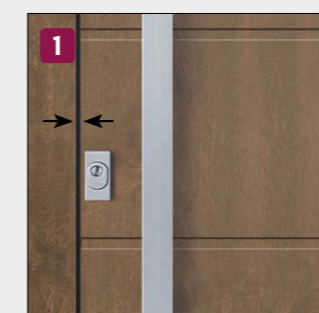

• Dzięki z licowanej powierzchni drzwi są dopasowane a przez to łatwe w pielęgnacji. Seria drzwi GEM STONE prezentuje się w nowoczesnym, solidnym i wysokiej jakości wyglądzie.