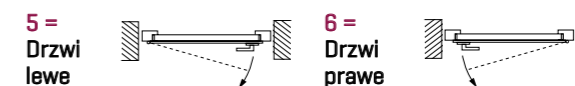

**Wymiar standardowy:**  
szerokość 88 - 114 cm  
wysokość 197 - 220 cm

**Wymiar specjalny:**  
szerokość 88 - 124 cm  
wysokość 197 - 230 cm

**Zawiera akcesoria**

- Uchwyt ze stali nierdzewnej 40 x 20 x 1400 mm
- 2 rozety
- Zamek Winkhaus z opcją wyjścia ewakuacyjnego [5 kluczy]