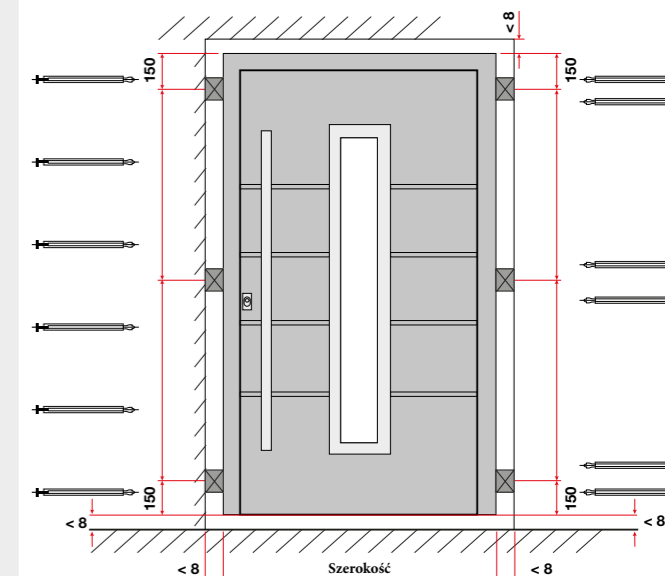

Pomoc przy montażu:

Luka obwodowa (odległość między murem a ościeżnicą) max. 8 mm. Pozycje kołków rozporowych: od strony zawiasów ok. 150 mm od góry / poniżej lub ok. 5 cm powyżej / poniżej każdego zawiasu (6 kołków). Około 150 mm od góry / dołu + na poziomie sworznia obrotowego (6 kołków) = łącznie 12 kołków.

Należy pamiętać, że w celu prawidłowego montażu drzwi odstęp między ościeżnicą a murem nie powinien być większy niż 8 mm.