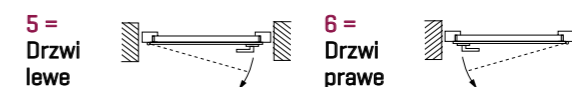

**Wymiar standardowy:**  
szerokość 88 - 114 cm  
wysokość 197 - 220 cm

**Wymiar specjalny:**  
szerokość 88 - 124 cm  
wysokość 197 - 230 cm

Zawiera akcesoria

- Uchwyt ze stali nierdzewnej 40 x 20 x 1400 mm
- 2 rozety
- Zamek Winkhaus z opcją wyjścia ewakuacyjnego [5 kluczy]

Widok od wewnątrz

**Model Malachit**

[Szary bazaltowy]

Powierzchnia podobna do struktury piasku RAL

Model Agat			
Kolor zewnątrz i wewnątrz	Art. Nr. / Otwieranie	Wymiar standardowy € netto	Wymiar specjalny € netto
<b>Dekor struktura piasku</b>			
biały	58813135/6	8,-	8,-
antracyt	58833135/6		
szary bazaltowy	588103135/6		
brązowy	588113135/6		
<b>Struktura drewna</b>			
orzech	588123135/6	8,-	8,-
dąb bagieny	588133135/6		
złoty dąb	58883135/6		